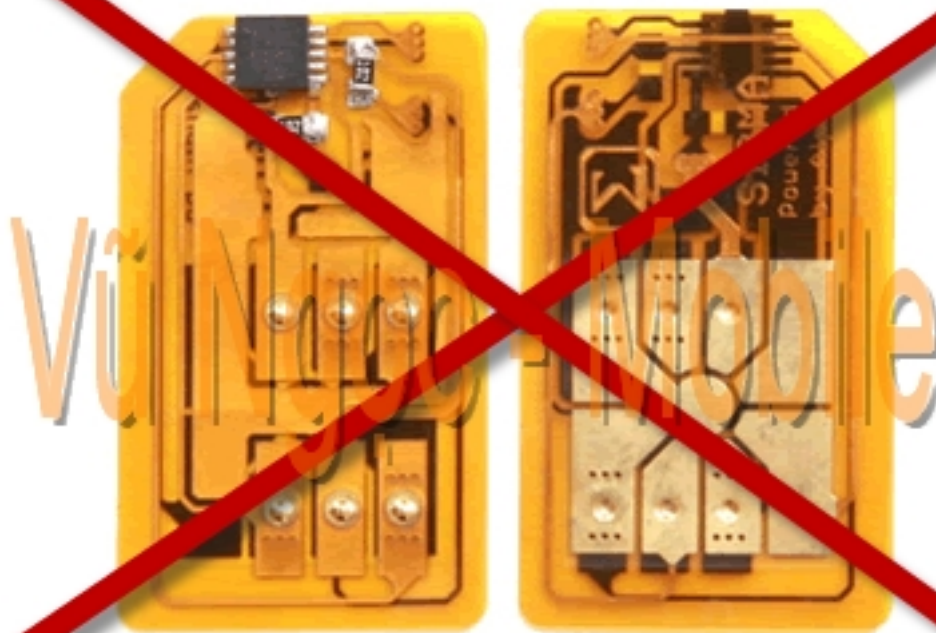

Website : <http://www.vungoc-mobile.com>

Giải mã mở mạng không dùng sim ghép

<http://www.vungoc-mobile.com>