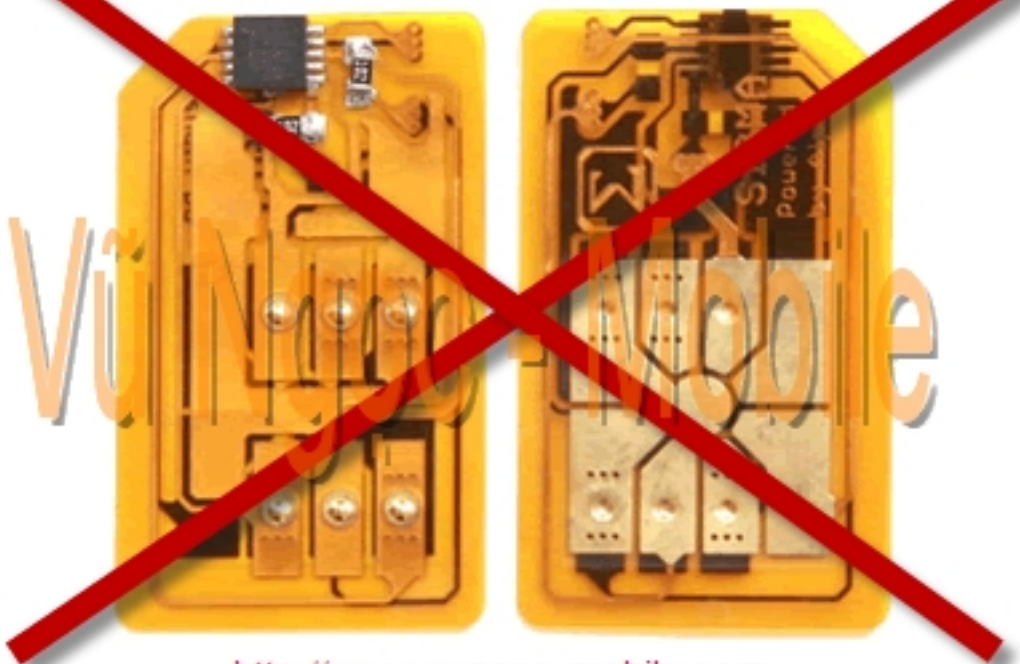

Trung Tâm Giới i Mã Đi n Tho i Vũ ng c - Mobile HOTLINE : 0979-913-808

Website : <http://giaimadienthoai.com.vn>

Website : <http://www.vungoc-mobile.com>

Giải mã mở mạng không dùng sim ghép

<http://www.vungoc-mobile.com>