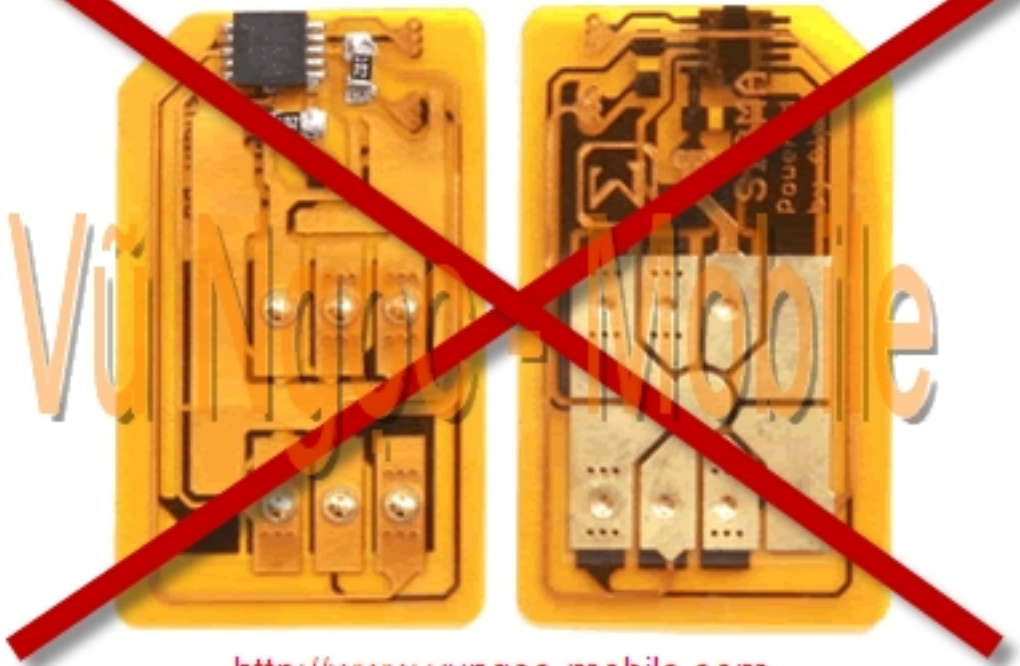

Giải mã mở mạng không dùng sim ghép

<http://www.vungoc-mobile.com>

~~Giải mã Anycall SPH-W5300, Giải mã Anycall SPH-W5300, W5300 và Anycall SPH-W5300, W5300~~ ng Anycall SPH-W5300,