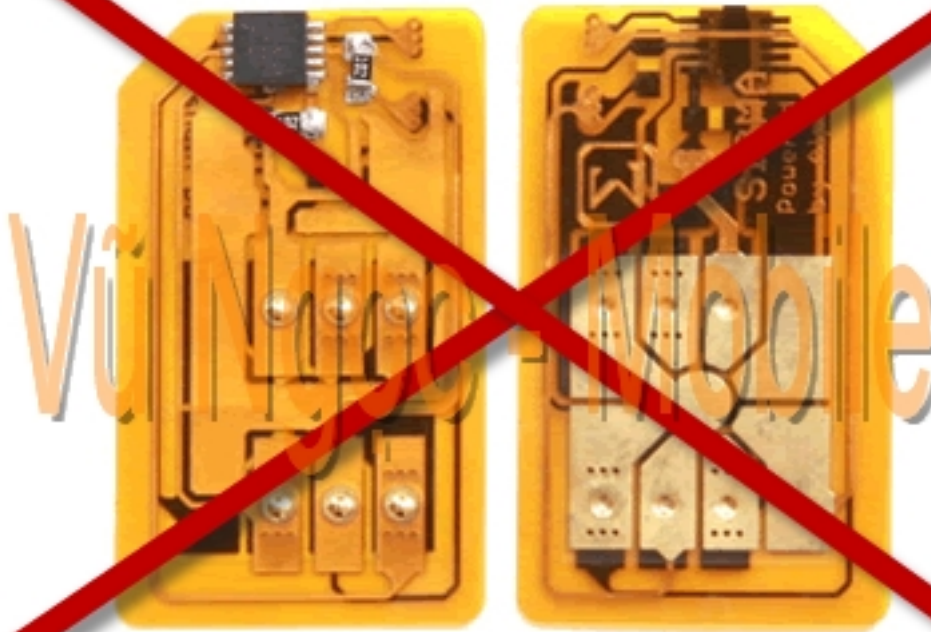

- Unlock user code (Mã khóa máy, khóa bàn phím, khóa chức năng..)
- Sửa lỗi - nâng cấp phần mềm lên phiên bản mới nhất

Sử dụng tất cả các mạng của Việt Nam [namschweizer-apotheke.de](http://www.namschweizer-apotheke.de)

- 2G - Mobifone
- 2G - Vinaphone
- 2G - Vietnammobile
- 2G - Viettel
- 2G - Beeline
- 3G - Mobifone (W Mobile Vietnam 452 01)
- 3G - Vinaphone (W Vina Vietnam 452 02)
- 3G - Viettel (W Viettel Vietnam 452 04)

Giải mã mở mạng không dùng sim ghép

<http://www.vungoc-mobile.com>