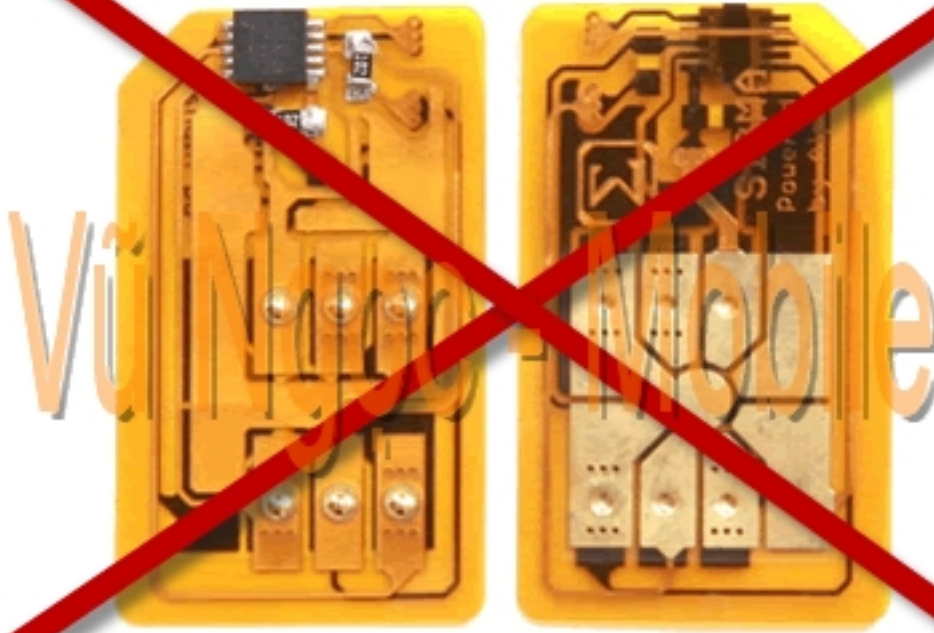

Samsung Anycall SCH-W200 Full Unlocked

☐☐ **Samsung Anycall SCH-W200 3G+ Full unlocked** m☐ m☐ ng tr☐ c ti☐ p không s☐ d☐ ng Sim ghép (X-Sim) Sau khi m☐ m☐ ng dùng đ☐☐ c t☐ t c☐ m☐ ng 3G (WCDMA) c☐ a Vi☐ t nam và th☐ gi☐ i (M☐ ng 3G - WCDMA Vi☐ t nam Vinaphone, Mobifone, Viettel)

- Unlock Network (M☐ khóa m☐ ng tr☐ c ti☐ p).
- Unlock user code (M☐ khóa máy, khóa bàn phím, khóa ch☐ c năng..).
- S☐ a l☐ i ph☐ n m☐ m.

Giải mã mở mạng không dùng sim ghép

<http://www.vungoc-mobile.com>