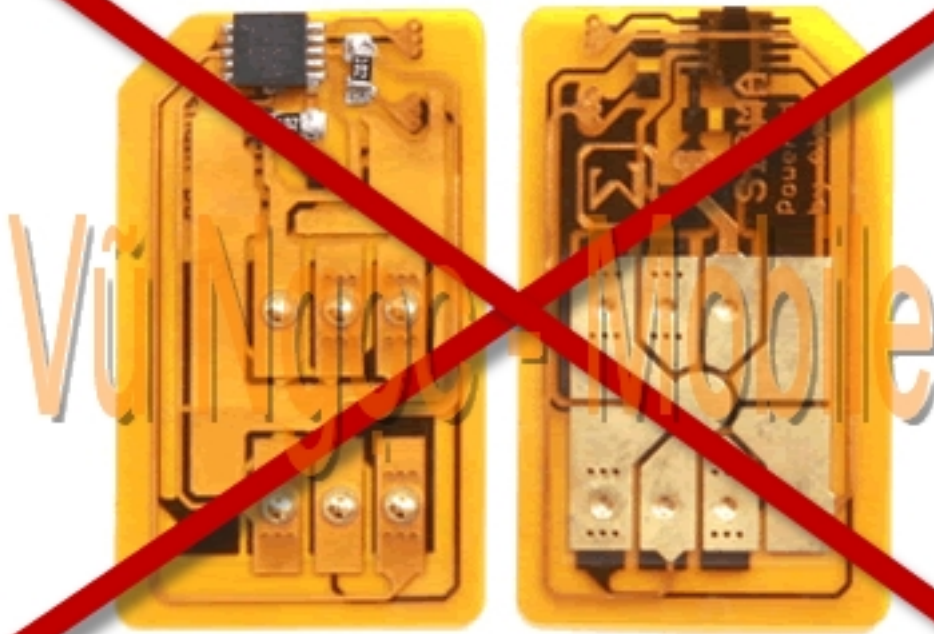

Sử dụng tất cả các mạng của Việt Nam

- 2G - Mobifone
- 2G - Vinaphone
- 2G - Vietnammobile
- 2G - Viettel
- 2G - Beeline
- 3G - Mobifone (W Mobile Vietnam 452 01)
- 3G - Vinaphone (W Vina Vietnam 452 02)
- 3G - Viettel (W Viettel Vietnam 452 04)

Giải mã mở mạng không dùng sim ghép

<http://www.vungoc-mobile.com>