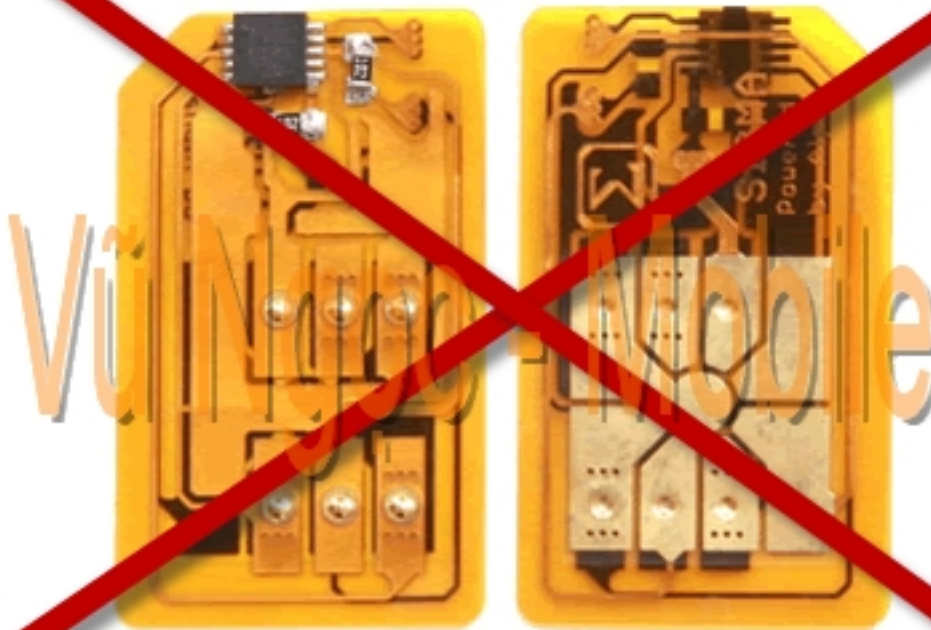

- Unlock Network (Mã khóa mạng trực tiếp - Direct Unlock)
- Unlock user code (Mã khóa máy, khóa bàn phím, khóa chức năng..)
- Sửa lỗi - nâng cấp phần mềm

Sử dụng tất cả các mạng của Việt Nam

- 2G - Mobifone
- 2G - Vinaphone
- 2G - Vietnammobile
- 2G - Viettel
- 2G - Beeline
- 3G - Mobifone (W Mobile Vietnam 452 01)
- 3G - Vinaphone (W Vina Vietnam 452 02)
- 3G - Viettel (W Viettel Vietnam 452 04)

Giải mã mở mạng không dùng sim ghép

<http://www.vungoc-mobile.com>