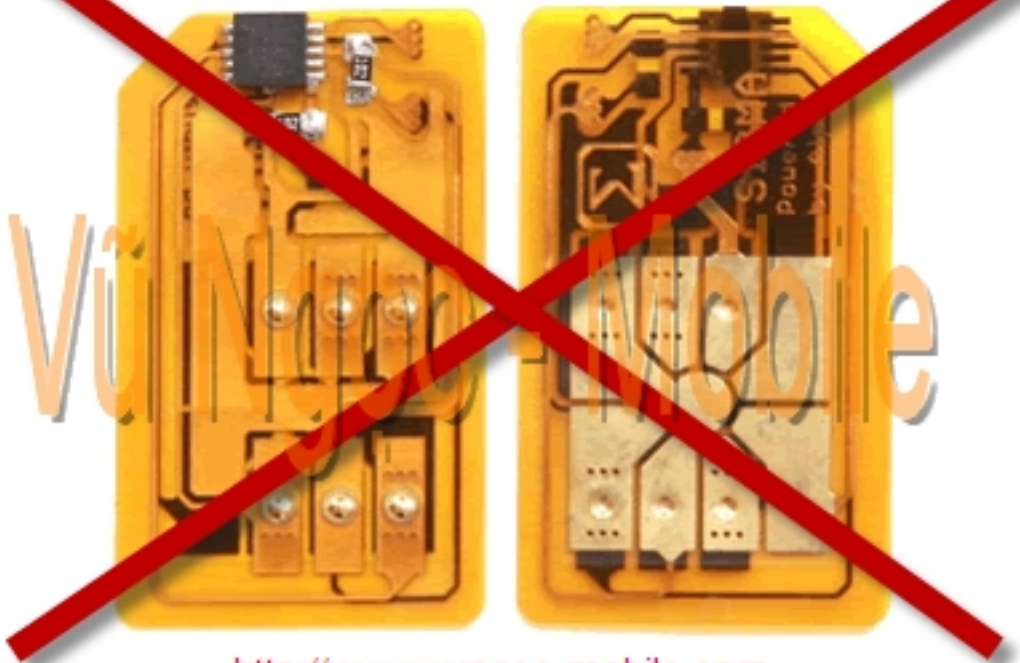

- Unlock Network (Mã khóa mạng trực tiếp - Direct Unlock)
- Unlock user code (Mã khóa máy, khóa bàn phím, khóa chức năng..)
- Sửa lỗi - nâng cấp phần mềm

Sử dụng tất cả các mạng của Việt Nam

- 2G - Mobifone
- 2G - Vinaphone
- 2G - Vietnammobile
- 2G - Viettel
- 2G - Beeline
- 3G - Mobifone (W Mobile Vietnam 452 01)
- 3G - Vinaphone (W Vina Vietnam 452 02)
- 3G - Viettel (W Viettel Vietnam 452 04)

Giải mã mở mạng không dùng sim ghép

<http://www.vungoc-mobile.com>