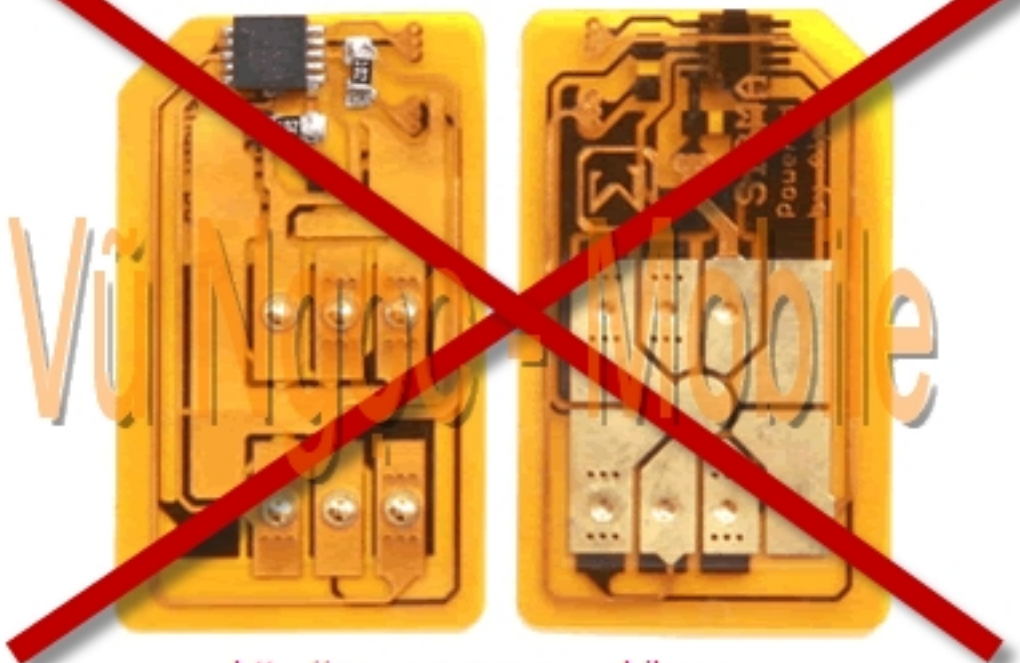

Giải mã mã m mở ng và sả i ph n m m đ n tho i 3G (WCDMA) sách tay t Hàn Quốc - Korea

CYON Show, TLive

b ng thi t b ph n m m chuyên nghi p.

Đ c bi t m m ng tr c ti p

b ng thi t b chuyên đ ng (

Direct Unlock

) cho t

t c

các lo i máy

LG CYON

. Không s đ ng Sim ghép (X-SIM)đ u đó đ ng nghĩa v i máy s s đ ng n đ nh h n so v i hình th c m m ng b ng ph ng pháp ghép X-SIM (

Không kén Sim,không c t Sim đang s đ ng, không m t sóng,s đ ng t t c các m ng 2G và 3G WCDMA c a Vi t Nam và th gi i

). Chuy n ngôn ng n p Ti ng Vi t cho nhi u lo i máy LG N i đ a Hàn Quốc.

Th i gian gi i mã - m m ng ch t 1 ~ 5 phút (Tùy model) Quý khách ng i ch l y ngay.

Giải mã mở mạng không dùng sim ghép

<http://www.vungoc-mobile.com>