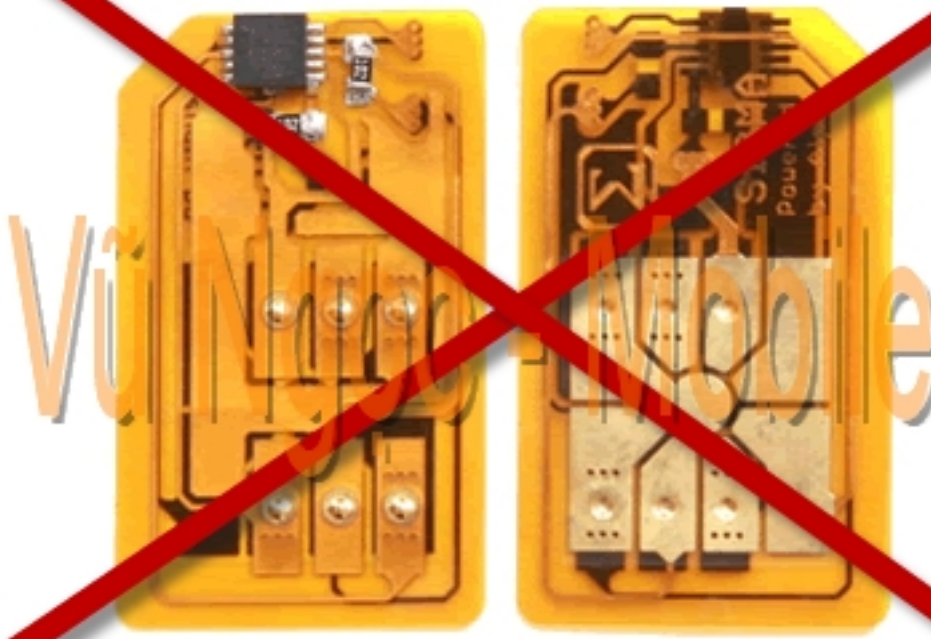

Giải mã mã mở mạng All LG CYON Show TLive..

Viết bởi vungoc-mobile

Thủ bài, 26 Tháng 12 2009 17:49 - Lần cập nhật cuối Thứ sáu, 15 Tháng 3 2013 21:16

Giải mã mã mở mạng và sửa lỗi phần mềm điện thoại 3G (WCDMA) sách tay tại Hàn Quốc - Korea

CYON Show, TLive

Chương trình phần mềm chuyên nghiệp.

Đặc biệt mở mạng trực tiếp

Chương trình chuyên dùng (

Direct Unlock

) cho tất

các

loại

các loại máy

LG CYON

. Không sử dụng Sim ghép (X-SIM) để mở mạng nghĩa là máy sẽ sử dụng sim thật như bình thường và hình thức mở mạng phần mềm pháp ghép X-SIM (

Không kén Sim, không cần Sim đang sử dụng, không mất sóng, sử dụng tất cả các mạng 2G và 3G WCDMA của Việt Nam và thế giới

). Chuyên ngôn ngữ tiếng Việt cho nhu cầu loại máy LG Nổi danh tại Hàn Quốc.

Thời gian giải mã - mở mạng chỉ từ 1 ~ 5 phút (Tùy model) Quý khách gọi ngay.

Giải mã mở mạng không dùng sim ghép

<http://www.vungoc-mobile.com>